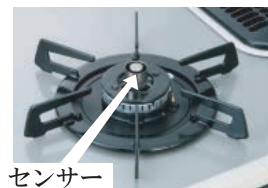

## 安心の基準はSiコンロ。

頼もしい機能が全部のバーナーについています。

現在製造されているコンロの全てのバーナーに**天ぷら油過熱防止装置**と**立ち消え安全装置**がついています。※1口タイプのコンロはSiコンロではありません。

このセンサーが鍋底の温度を測定。全部のバーナーにセンサーを付けることでコンロをさらに安心・便利に使えるようになりました。

**天ぷら油過熱防止装置**  
センサーが鍋底の温度を感知して約250℃になると自動消火。